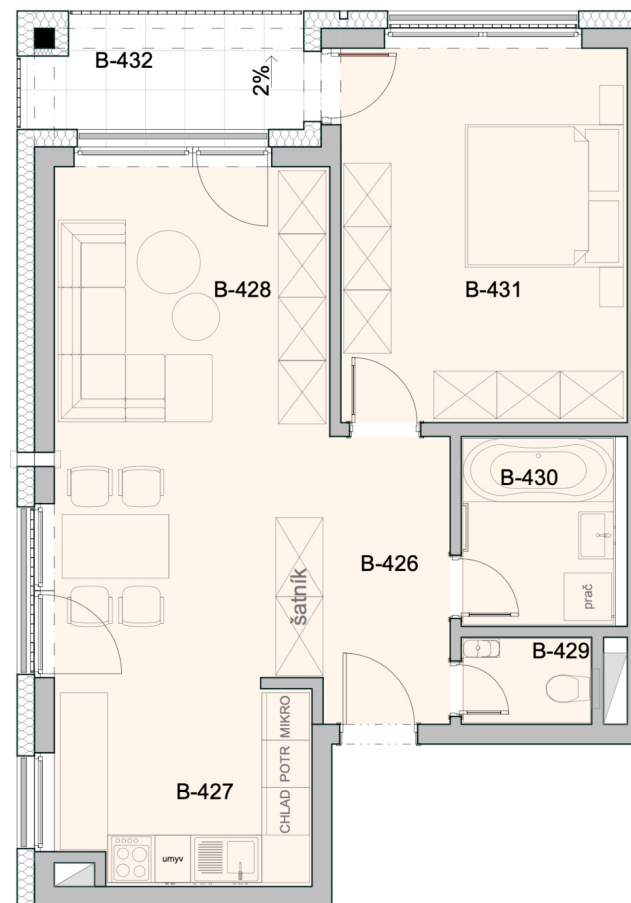

Byt 58			
B-426	Chodba		7,087
B-427	Kuchyňa		8,229
B-428	Obyvacia izba		21,026
B-429	WC		1,760
B-430	Kúpeľňa		4,680
B-431	Izba		17,164
B-432	Lódzia		5,067
Spolu úžitková plocha bytu			59,947
Spolu celková plocha bytu			65,014

Označenie bytu	Podlažie	Plocha interiéru	Plocha exteriéru	Počet izieb
Byt 58	4	59,94 m²	5,07 m²	2-izb.

Pôdorys a rozmiestnenie vnútorného vybavenie bytu sú ilustračné. Uvedené rozmery sú predbežné a nemusia sa zhodovať s realizačným projektom.