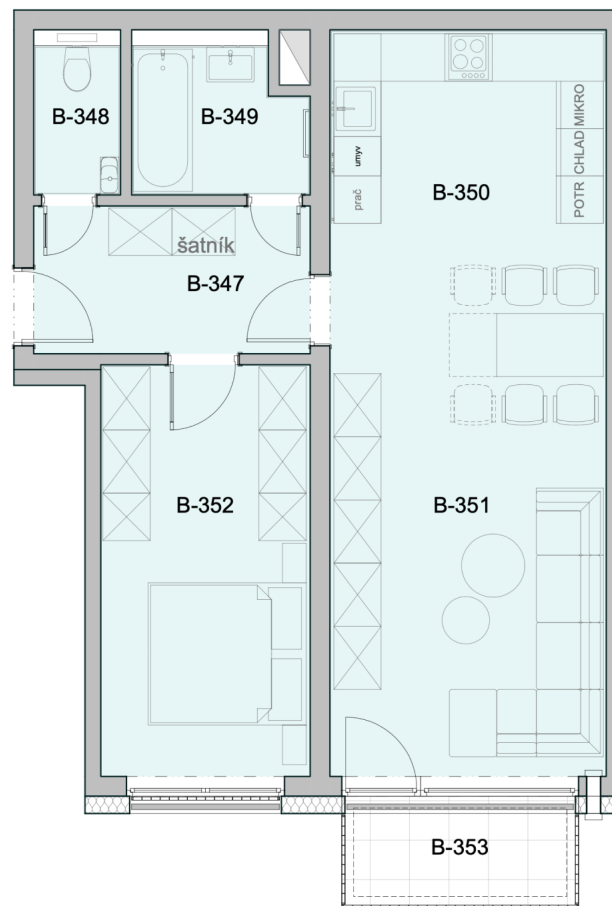

Označenie bytu	Podlažie	Plocha interiéru	Plocha exteriéru	Počet izieb
Byt 53	3	59,44 m²	3,6 m²	2-izb.

Byt 53			
B-347	Chodba		6,545
B-348	WC		2,062
B-349	Kúpeľňa		3,932
B-350	Kuchyňa		8,575
B-351	Obývacia izba		24,500
B-352	Izba		13,807
B-353	Lódžia		3,600
Spolu úžitková plocha bytu			59,440
Spolu celková plocha bytu			63,040

Pôdorys a rozmiestnenie vnútorného vybavenie bytu sú ilustračné. Uvedené rozmery sú predbežné a nemusia sa zhodovať s realizačným projektom.

Mgr. Tomáš Málik
 trnavareality@trnavareality.sk
 0904903903