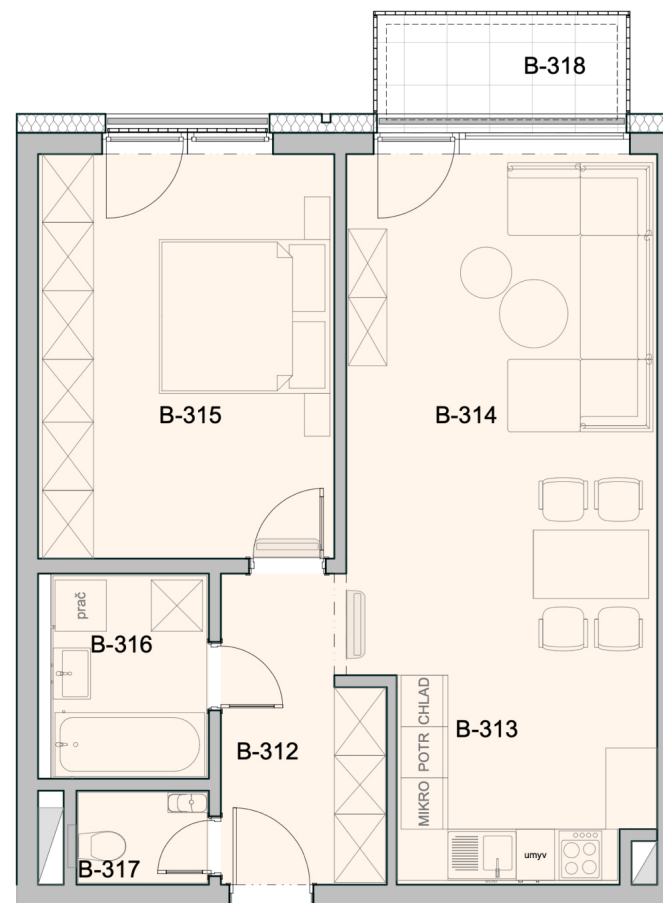

Byt 48			
B-312	Chodba		6,428
B-313	Kuchyňa		7,187
B-314	Obývacia izba		22,204
B-315	Izba		16,430
B-316	Kúpeľňa		4,440
B-317	WC		1,683
B-318	Balkón		3,600
Spolu úžitková plocha bytu			58,372
Spolu celková plocha bytu			61,972

Označenie bytu	Podlažie	Plocha interiéru	Plocha exteriéru	Počet izieb
Byt 48	3	58,37 m²	3,6 m²	2-izb.

Pôdorys a rozmiestnenie vnútorného vybavenie bytu sú ilustračné. Uvedené rozmery sú predbežné a nemusia sa zhodovať s realizačným projektom.