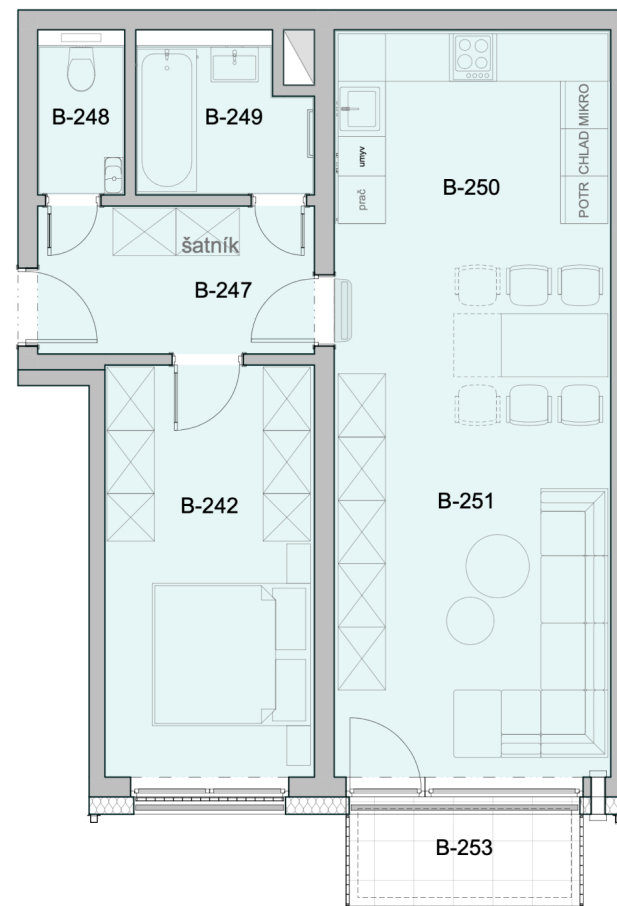

Označenie bytu	Podlažie	Plocha interier	Plocha exteriér	Počet izieb
Byt 45	2	59,44 m²	3,6 m²	2-izb.

Byt 45			
	B-247	Chodba	6,55
	B-248	WC	2,08
	B-249	Kúpeľňa	3,93
	B-250	Kuchyňa	8,57
	B-251	Obývacia izba	24,5
	B-252	Izba	13,81
	B-253	Lódzia	3,6
	Spolu úžitková plocha bytu		59,44
	Spolu celková plocha bytu		63,04

Pôdorys a rozmiestnenie vnútorného vybavenie bytu sú ilustračné. Uvedené rozmery sú predbežné a nemusia sa zhodovať s realizačným projektom.

Mgr. Tomáš Málik
 trnavareality@trnavareality.sk
 0904903903