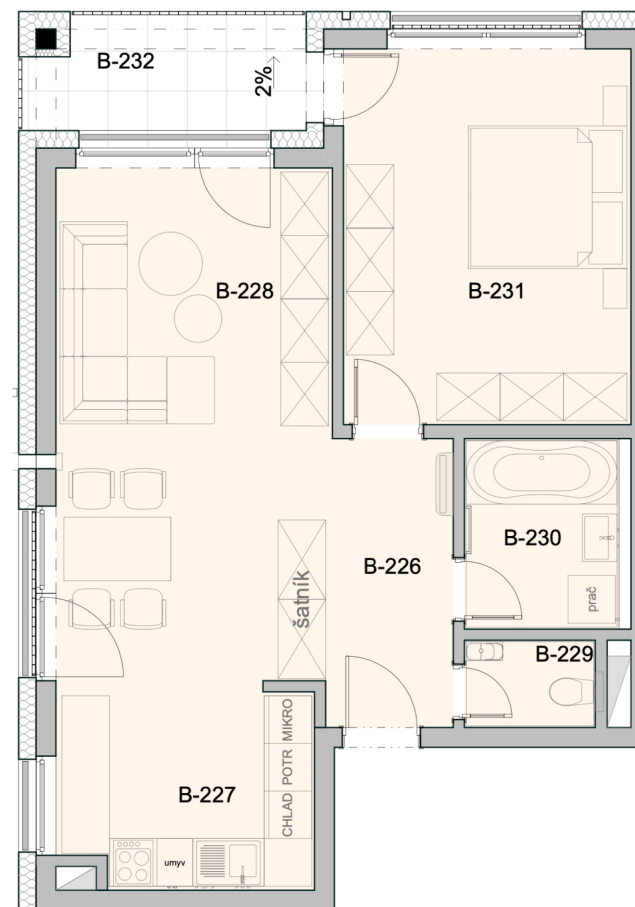

Byt 42			
B-226	Chodba		7,087
B-227	Kuchyňa		8,229
B-228	Obývacia izba		21,027
B-229	WC		1,76
B-230	Kúpeľňa		4,68
B-231	Izba		17,164
B-232	Lódžia		5,067
Spolu úžitková plocha bytu			59,947
Spolu celková plocha bytu			65,014

Označenie bytu	Podlažie	Plocha interiéru	Plocha exteriéru	Počet izieb
Byt 42	2	59,94 m²	5,07 m²	2-izb.

Pôdorys a rozmiestnenie vnútorného vybavenie bytu sú ilustračné. Uvedené rozmery sú predbežné a nemusia sa zhodovať s realizačným projektom.