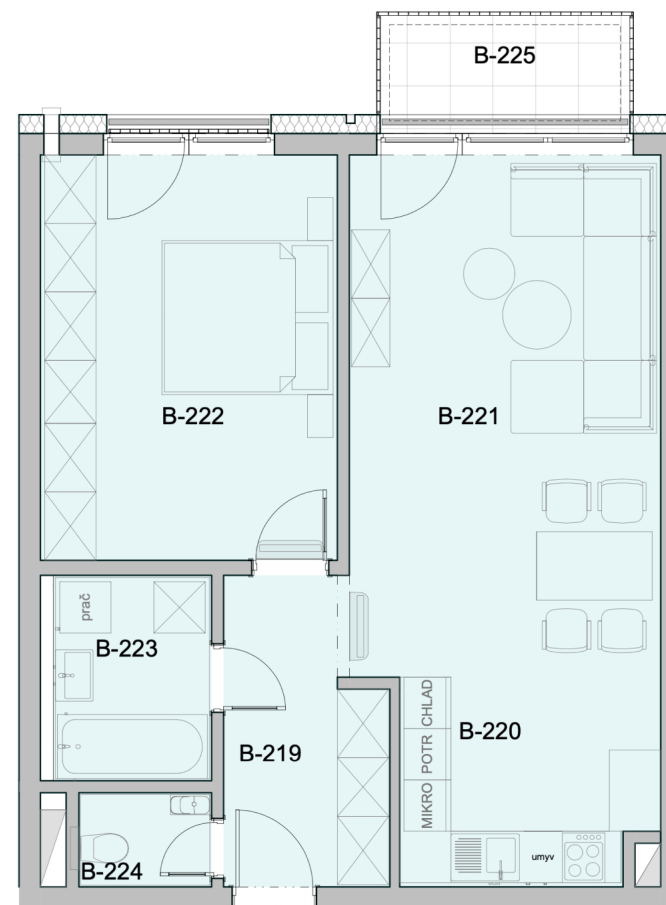

Byt 41			
B-219	Chodba		6,428
B-220	Kuchyňa		7,187
B-221	Obývacia izba		22,204
B-222	Izba		16,430
B-223	Kúpeľňa		4,440
B-224	WC		1,683
B-225	Balkón		3,600
Spolu užitková plocha bytu			58,372
Spolu celková plocha bytu			61,972

Označenie bytu	Podlažie	Plocha interiéru	Plocha exteriéru	Počet izieb
Byt 41	2	58,37 m²	3,6 m²	2-izb.

Pôdorys a rozmiestnenie vnútorného vybavenie bytu sú ilustračné. Uvedené rozmery sú predbežné a nemusia sa zhodovať s realizačným projektom.