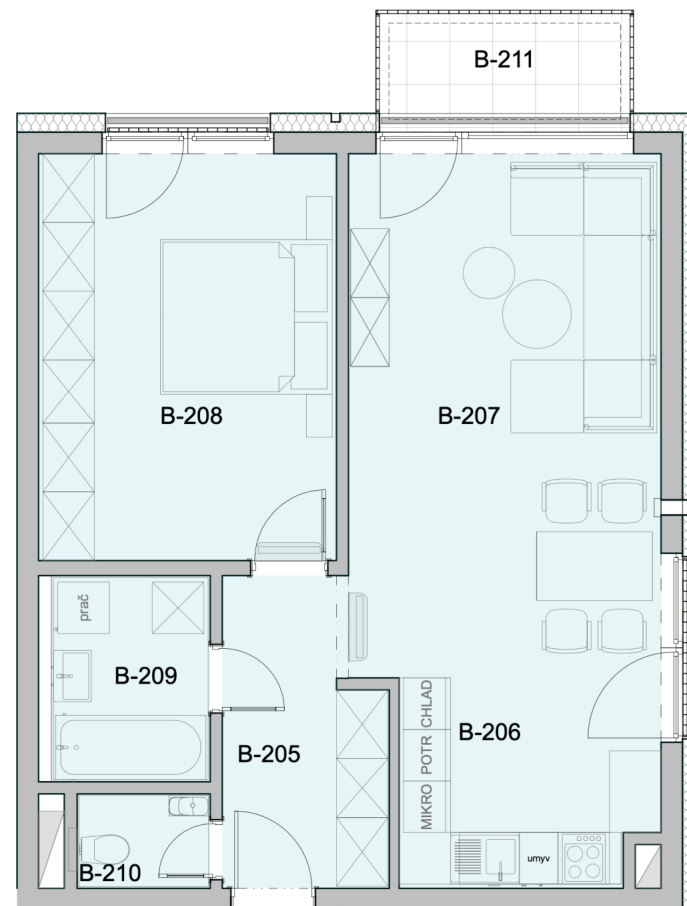

Označenie bytu	Podlažie	Plocha interiéru	Plocha exteriéru	Počet izieb
Byt 39	2	58,37 m²	3,6 m²	2-izb.

Byt 39 Dvojizbový byt			
B-205	Chodba		6,428
B-206	Kuchyňa		7,187
B-207	Obývací izba		22,204
B-208	Izba		16,430
B-209	Kúpeľňa		4,440
B-210	WC		1,683
B-211	Balkón		3,600
Spolu úžitková plocha bytu			58,372
Spolu celková plocha bytu			61,972

Pôdorys a rozmiestnenie vnútorného vybavenie bytu sú ilustračné. Uvedené rozmery sú predbežné a nemusia sa zhodovať s realizačným projektom.

Mgr. Tomáš Málík
 trnavareality@trnavareality.sk
 0904903903