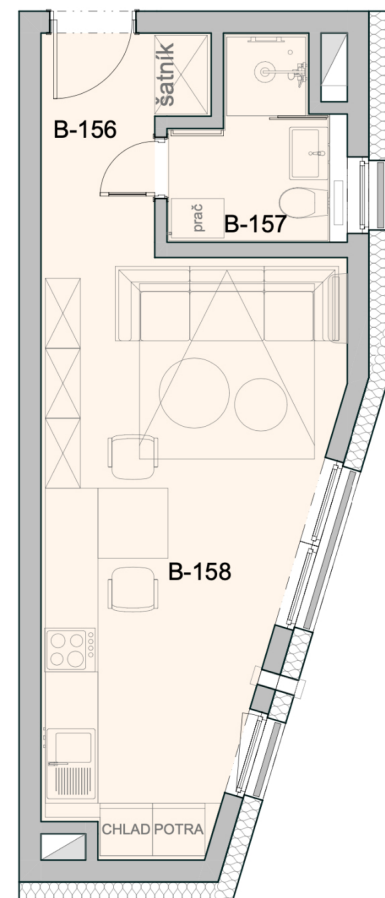

Mgr. Tomáš Málík
trnavareality@trnavareality.sk
0904903903