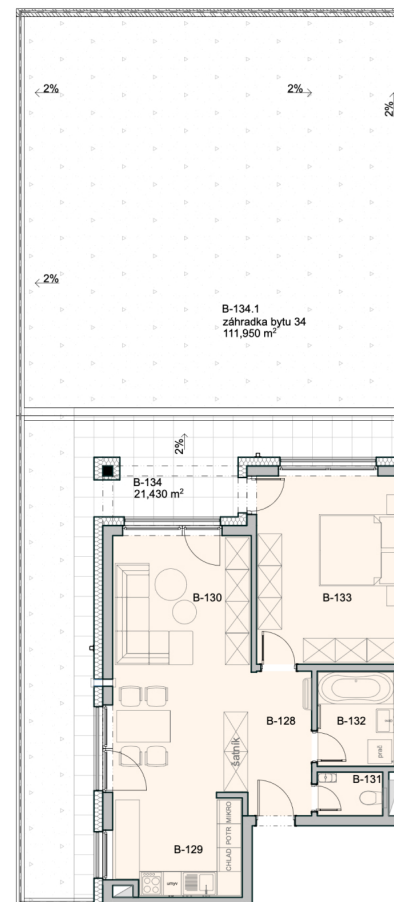

Byt 34			
B-128	Chodba		7,087
B-129	Kuchyňa		8,229
B-130	Obývací izba		21,027
B-131	WC		1,76
B-132	Kúpeľňa		4,68
B-133	Izba		17,164
B-134	Lódzia		21,430
B-134.1	Záhradka		111,950
Spolu úžitková plocha bytu			59,947
Spolu celková plocha bytu			193,327

Označenie bytu	Podlažie	Plocha interiér	Plocha exteriér	Počet izieb
Byt 34	1	59,94 m²	133,38 m²	2-izb.

Pôdorys a rozmiestnenie vnútorného vybavenie bytu sú ilustračné. Uvedené rozmery sú predbežné a nemusia sa zhodovať s realizačným projektom.