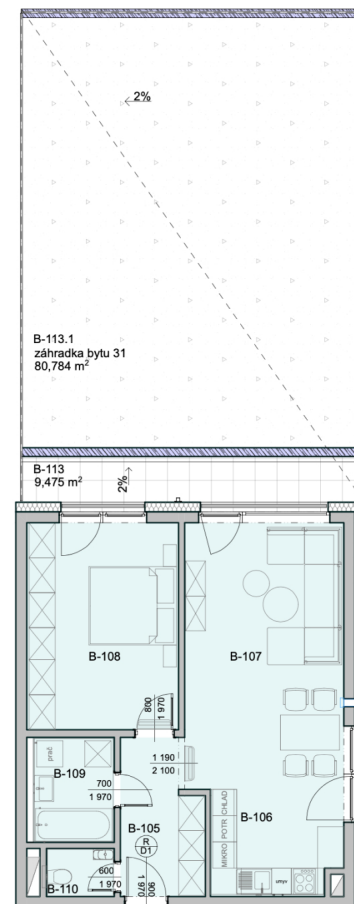

Byt 31 Dvojizbový byt			
B-105	Chodba		6,428
B-106	Kuchyňa		7,187
B-107	Obývací izba		22,204
B-108	Izba		16,430
B-109	Kúpeľňa		4,440
B-110	WC		1,683
B-113	Terasa		9,475
B-113.1	Záhradka		80,784
Spolu úžitková plocha bytu			58,372
Spolu celková plocha bytu			148,631

Označenie bytu	Podlažie	Plocha interiér	Plocha exteriér	Počet izieb
Byt 31	1	58,37 m²	90,25 m²	2-izb.

Pôdorys a rozmiestnenie vnútorného vybavenie bytu sú ilustračné. Uvedené rozmery sú predbežné a nemusia sa zhodovať s realizačným projektom.