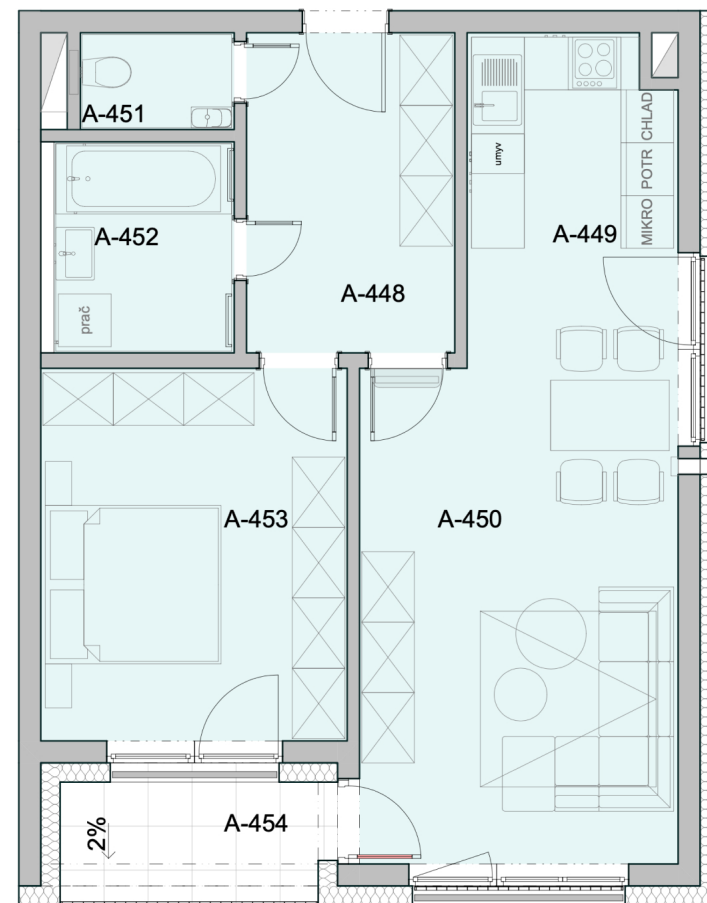

Byt 28			
A-448	Chodba		8,63
A-449	Kuchyňa		5,59
A-450	Obývací izba		23,7
A-451	WC		1,87
A-452	Kúpeľňa		4,92
A-453	Izba		14,76
A-454	Lóžzia		4,11
Spolu úžitková plocha bytu			59,47
Spolu celková plocha bytu			63,58

Označenie bytu	Podlažie	Plocha interiéru	Plocha exteriéru	Počet izieb
Byt 28	4	59,47 m²	4,11 m²	2-izb.

Pôdorys a rozmiestnenie vnútorného vybavenie bytu sú ilustračné. Uvedené rozmery sú predbežné a nemusia sa zhodovať s realizačným projektom.