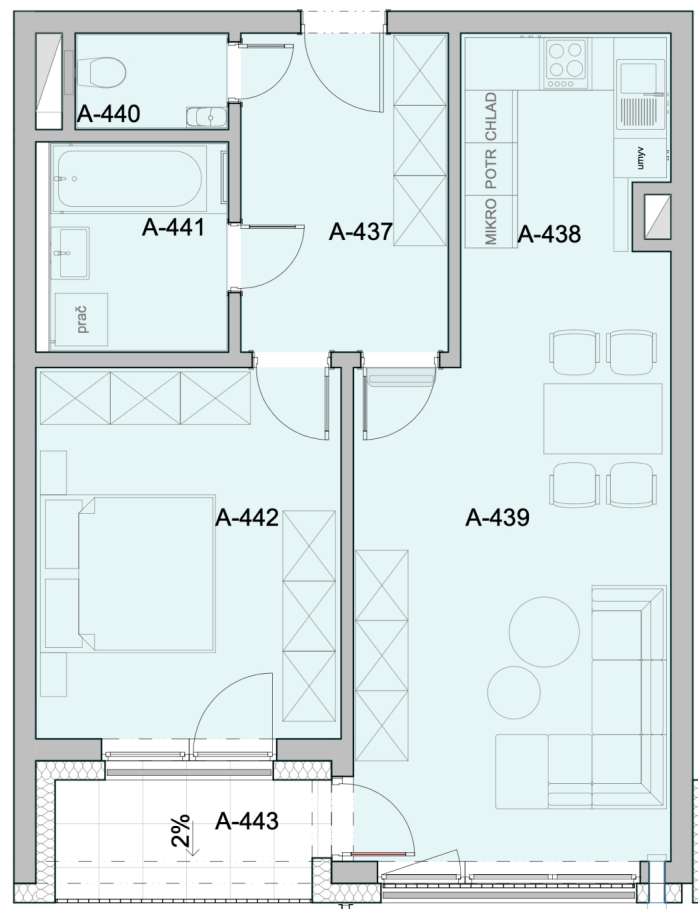

Byt 26			
A-437	Chodba		8,63
A-438	Kuchyňa		5,63
A-439	Obývacia izba		23,61
A-440	WC		1,87
A-441	Kúpeľňa		4,92
A-442	Izba		14,76
A-443	Lôžzia		4,11
Spolu úžitková plocha bytu			59,42
Spolu celková plocha bytu			63,53

Označenie bytu	Podlažie	Plocha interiéru	Plocha exteriéru	Počet izieb
Byt 26	4	59,42 m²	4,11 m²	2-izb.

Pôdorys a rozmiestnenie vnútorného vybavenie bytu sú ilustračné. Uvedené rozmery sú predbežné a nemusia sa zhodovať s realizačným projektom.