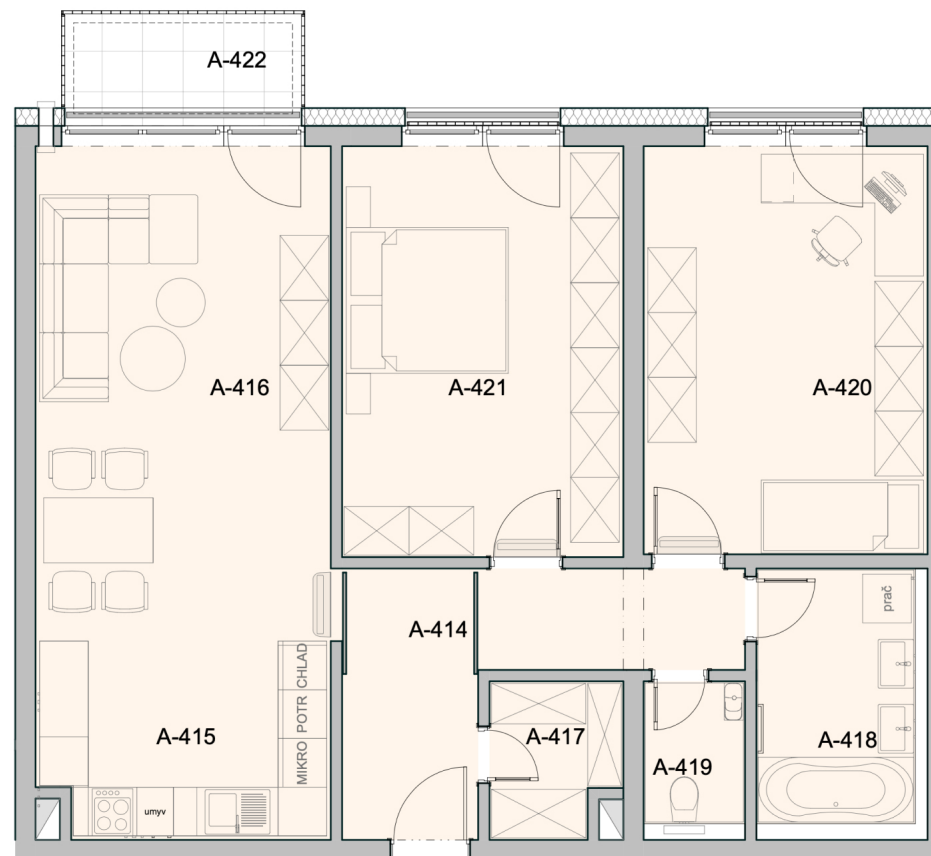

Byt 23			
A-414	Chodba		9,86
A-415	Kuchyňa		8,63
A-416	Obývacia izba		22,59
A-417	Šatník		2,94
A-418	Kúpeľňa		6,16
A-419	WC		2,19
A-420	Izba		17,6
A-421	Izba		17,58
A-422	Balkón		3,6
Spolu úžitková plocha bytu			87,55
Spolu celková plocha bytu			91,15

Označenie bytu	Podlažie	Plocha interiéru	Plocha exteriéru	Počet izieb
<b>Byt 23</b>	<b>4</b>	<b>87,55 m<sup>2</sup></b>	<b>3,6 m<sup>2</sup></b>	<b>3-izb.</b>

Pôdorys a rozmiestnenie vnútorného vybavenie bytu sú ilustračné. Uvedené rozmery sú predbežné a nemusia sa zhodovať s realizačným projektom.