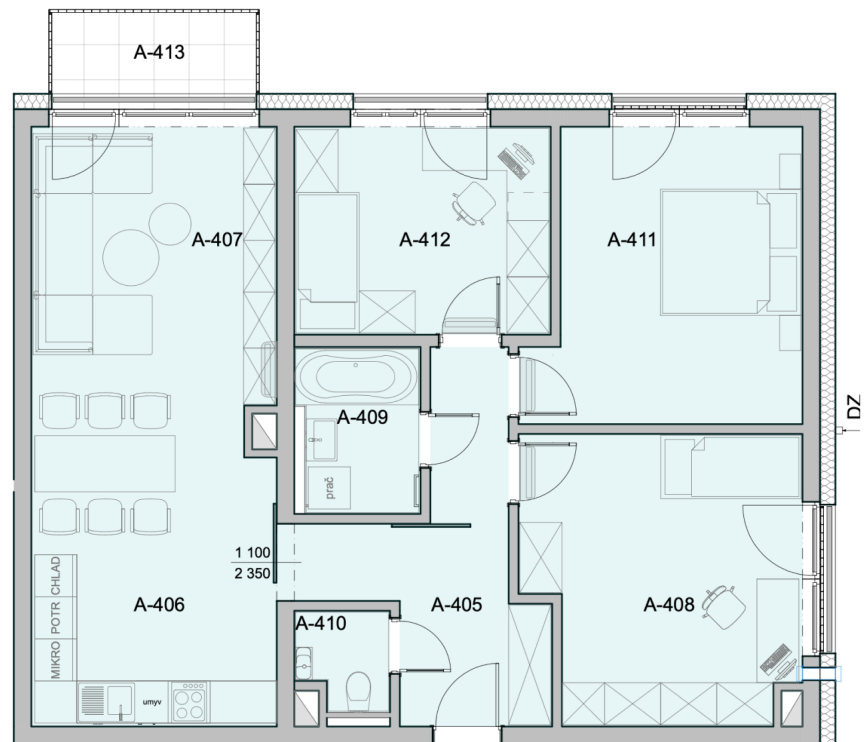

Označenie bytu	Podlažie	Plocha interiéru	Plocha exteriéru	Počet izieb
Byt 22	4	87,33 m²	3,6 m²	4-izb.

Byt 22			
A-405	Chodba		10,332
A-406	Kuchyňa		7,575
A-407	Obývací izba		21,006
A-408	Izba		15,457
A-409	Kúpeľňa		4,054
A-410	WC		1,77
A-411	Izba		15,288
A-412	Izba		10,852
A-413	Balkón		3,600
Spolu úžitková plocha bytu			87,334
Spolu celková plocha bytu			90,934

Pôdorys a rozmiestnenie vnútorného vybavenie bytu sú ilustračné. Uvedené rozmery sú predbežné a nemusia sa zhodovať s realizačným projektom.

Mgr. Tomáš Málík
 trnavareality@trnavareality.sk
 0904903903