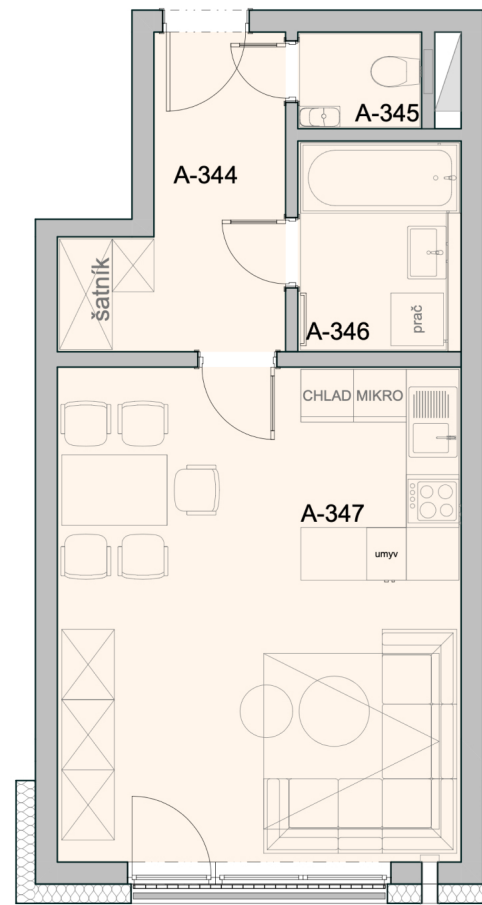

Byt 20			
A-344	Chodba		6,9
A-345	WC		1,5
A-346	Kúpeľňa		4,22
A-347	Kuchyňa, Obývací izba		25,92
Spolu úžitková plocha bytu			38,54
Spolu celková plocha bytu			38,54

Označenie bytu	Podlažie	Plocha interiéru	Plocha exteriéru	Počet izieb
<b>Byt 20</b>	<b>3</b>	<b>38,54 m<sup>2</sup></b>	<b>- m<sup>2</sup></b>	<b>1-izb.</b>

Pôdorys a rozmiestnenie vnútorného vybavenie bytu sú ilustračné. Uvedené rozmery sú predbežné a nemusia sa zhodovať s realizačným projektom.

**Mgr. Tomáš Málik**  
 trnavareality@trnavareality.sk  
 0904903903