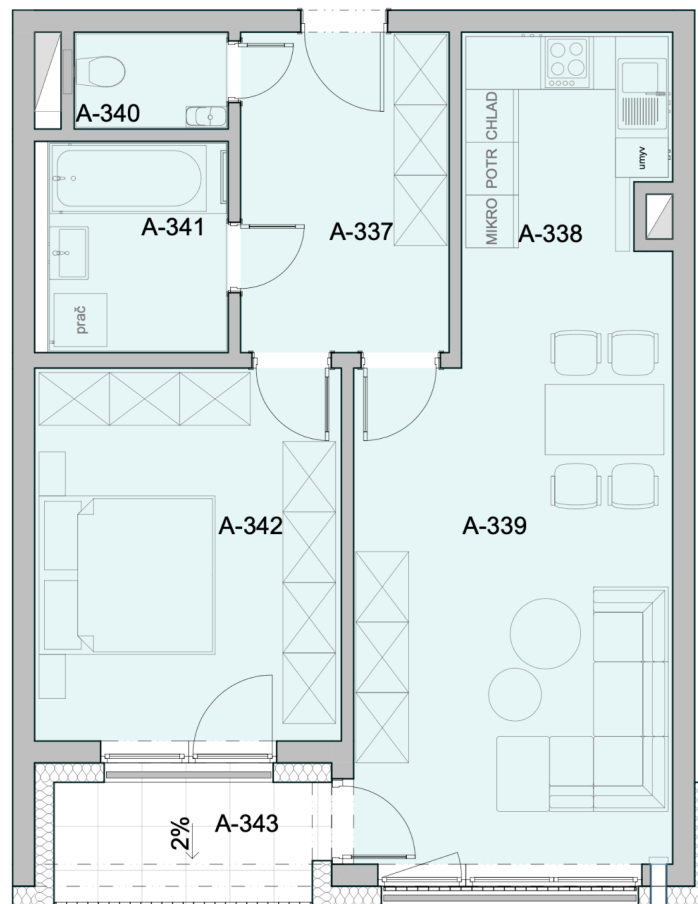

Byt 19			
A-337	Chodba		8,66
A-338	Kuchyňa		5,88
A-339	Obývacia izba		23,7
A-340	WC		1,86
A-341	Kúpeľňa		4,9
A-342	Izba		14,76
A-343	Lóžňa		4,11
Spolu úžitková plocha bytu			59,76
Spolu celková plocha bytu			63,87

Označenie bytu	Podlažie	Plocha interiéru	Plocha exteriéru	Počet izieb
<b>Byt 19</b>	<b>3</b>	<b>59,76 m<sup>2</sup></b>	<b>4,11 m<sup>2</sup></b>	<b>2-izb.</b>

Pôdorys a rozmiestnenie vnútorného vybavenie bytu sú ilustračné. Uvedené rozmery sú predbežné a nemusia sa zhodovať s realizačným projektom.