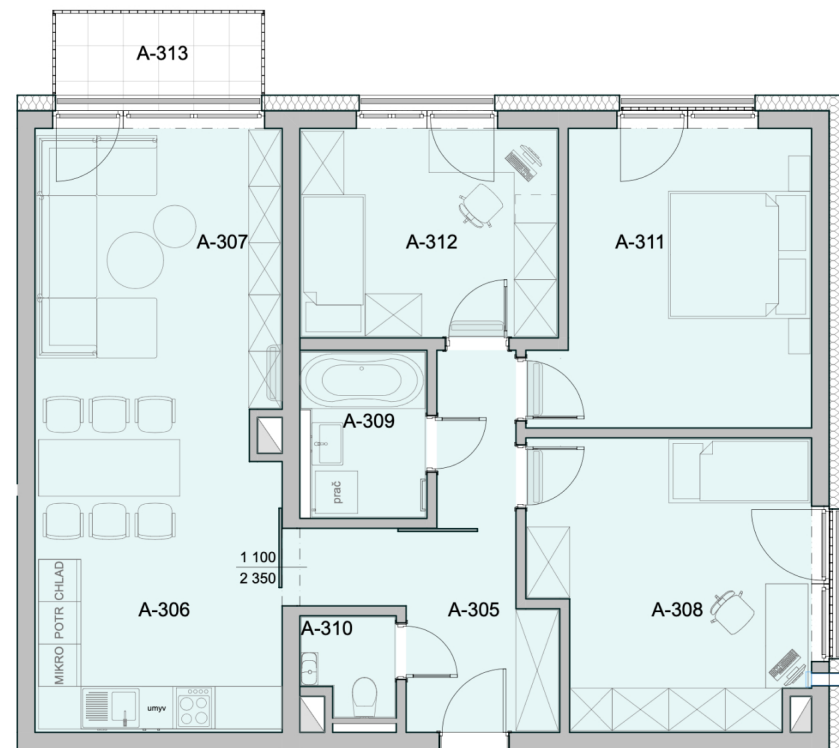

Byt 15			
A-305	Chodba		10,332
A-306	Kuchyňa		8,575
A-307	Obyvacia izba		21,006
A-308	Izba		15,457
A-309	Kúpeľňa		4,054
A-310	WC		1,770
A-311	Izba		15,288
A-312	Izba		10,852
A-313	Balkón		3,600
Spolu užívateľská plocha bytu			87,334
Spolu celková plocha bytu			90,934

Označenie bytu	Podlažie	Plocha interiéru	Plocha exteriéru	Počet izieb
<b>Byt 15</b>	<b>3</b>	<b>87,33 m<sup>2</sup></b>	<b>3,6 m<sup>2</sup></b>	<b>4-izb.</b>

Pôdorys a rozmiestnenie vnútorného vybavenie bytu sú ilustračné. Uvedené rozmery sú predbežné a nemusia sa zhodovať s realizačným projektom.