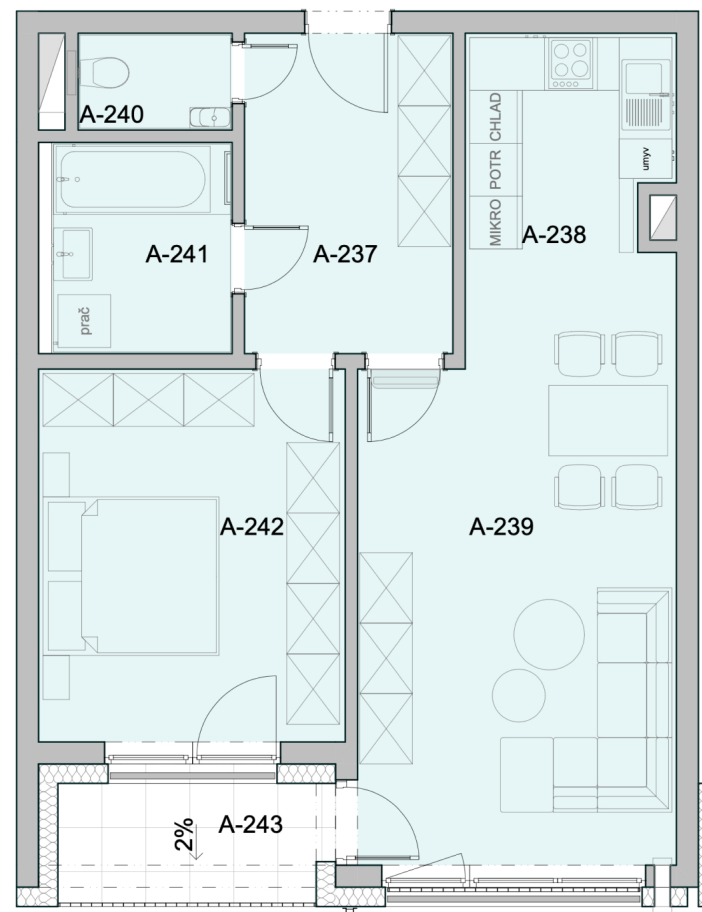

Byt 12			
	A-237	Chodba	8,66
	A-238	Kuchyňa	5,63
	A-239	Obývacia izba	23,61
	A-240	WC	1,86
	A-241	Kúpeľňa	4,9
	A-242	Izba	14,76
	A-243	Lóžžia	4,11
	Spolu úžitková plocha bytu		59,42
	Spolu celková plocha bytu		63,53

Označenie bytu	Podlažie	Plocha interiéru	Plocha exteriéru	Počet izieb
Byt 12	2	59,42 m²	4,11 m²	2-izb.

Pôdorys a rozmiestnenie vnútorného vybavenie bytu sú ilustračné. Uvedené rozmery sú predbežné a nemusia sa zhodovať s realizačným projektom.