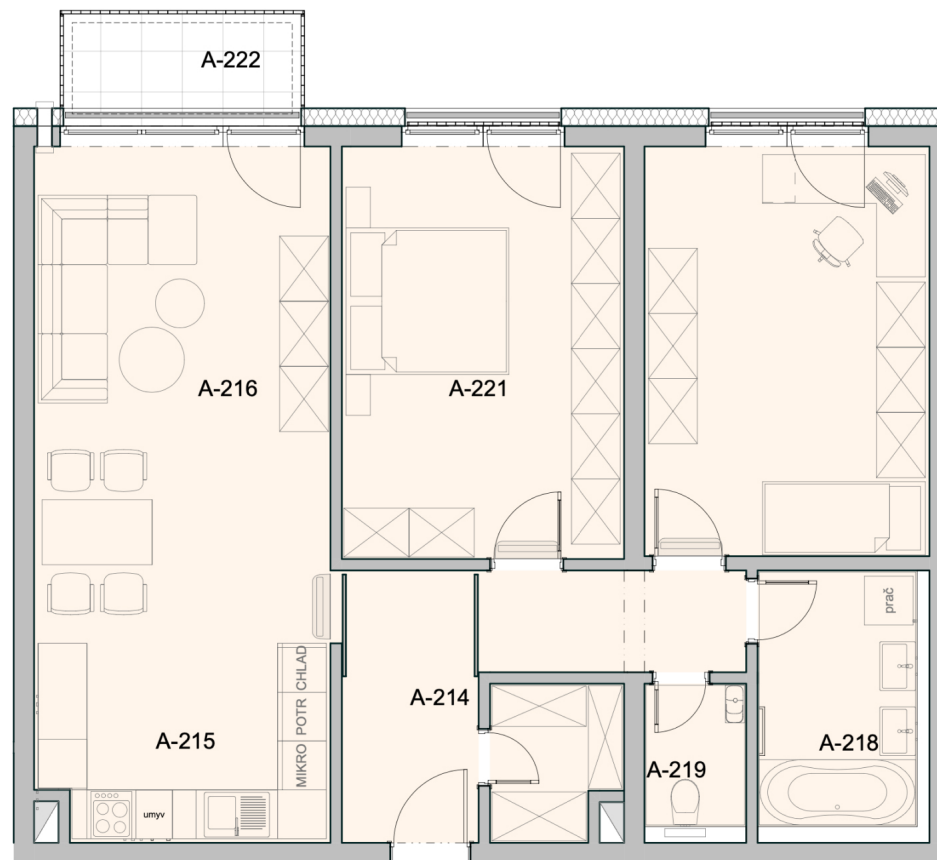

Označenie bytu	Podlažie	Plocha interiéru	Plocha exteriéru	Počet izieb
Byt 09	2	87,16 m²	3,6 m²	3-izb.

Byt 09			
A-214	Chodba		9,86
A-215	Kuchyňa		8,63
A-216	Obyvacia izba		22,2
A-217	Šatník		2,94
A-218	Kúpeľňa		6,16
A-219	WC		2,19
A-220	Izba		17,6
A-221	Izba		17,58
A-222	Balkón		3,6
Spolu úžitková plocha bytu			87,16
Spolu celková plocha bytu			90,76

Pôdorys a rozmiestnenie vnútorného vybavenie bytu sú ilustračné. Uvedené rozmery sú predbežné a nemusia sa zhodovať s realizačným projektom.

Mgr. Tomáš Málík
 trnavareality@trnavareality.sk
 0904903903