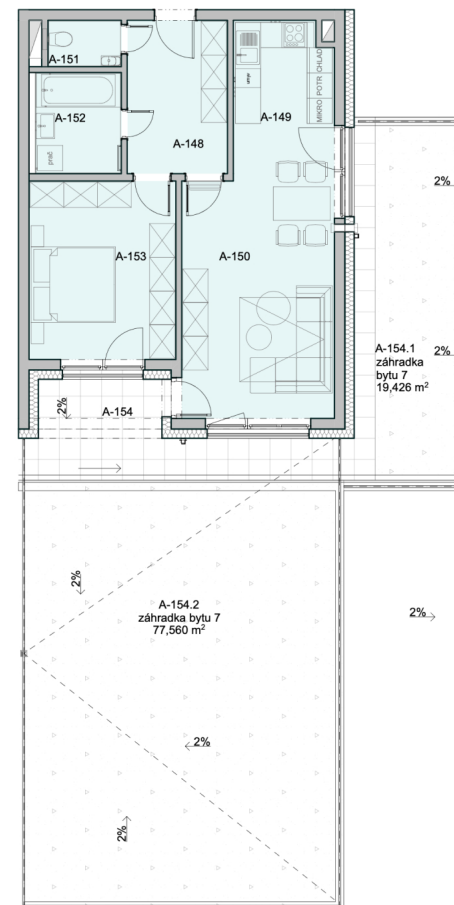

Byt 07			
A-148	Chodba		8,66
A-149	Kuchyňa		5,59
A-150	Obyvacia izba		23,79
A-151	WC		1,86
A-152	Kúpeľňa		4,9
A-153	Izba		14,7
A-154	Terasa		16,838
A-154.1	Záhradka		19,426
A-154.2	Záhradka		77,560
Spolu úžitková plocha bytu			59,5
Spolu celková plocha bytu			173,324

Označenie bytu	Podlažie	Plocha interiér	Plocha exteriér	Počet izieb
Byt 07	1	59,50 m²	113,82 m²	2-izb.

Pôdorys a rozmiestnenie vnútorného vybavenie bytu sú ilustračné. Uvedené rozmery sú predbežné a nemusia sa zhodovať s realizačným projektom.