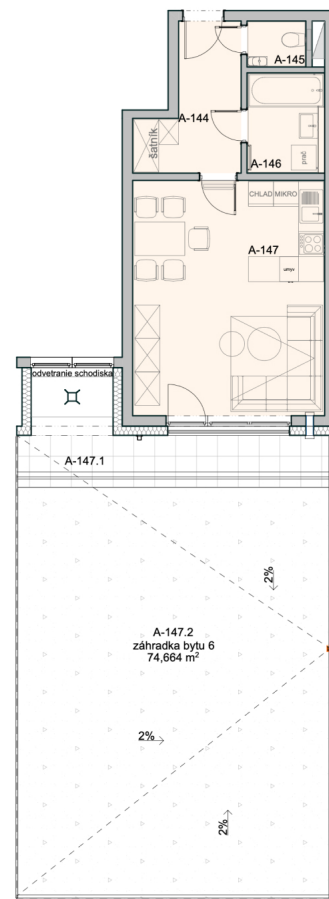

Byt 06			
A-144	Chodba		6,9
A-145	WC		1,5
A-146	Kúpeľňa		4,22
A-147	Kuchyňa, Obývacia izba		25,92
A-147.1	Terasa		9,336
A-147.2	Záhradka		74,664
Spolu úžitková plocha bytu			38,54
Spolu celková plocha bytu			122,54

Označenie bytu	Podlažie	Plocha interiér	Plocha exteriér	Počet izieb
<b>Byt 06</b>	<b>1</b>	<b>38,54 m<sup>2</sup></b>	<b>84,00 m<sup>2</sup></b>	<b>1-izb.</b>

Pôdorys a rozmiestnenie vnútorného vybavenie bytu sú ilustračné. Uvedené rozmery sú predbežné a nemusia sa zhodovať s realizačným projektom.